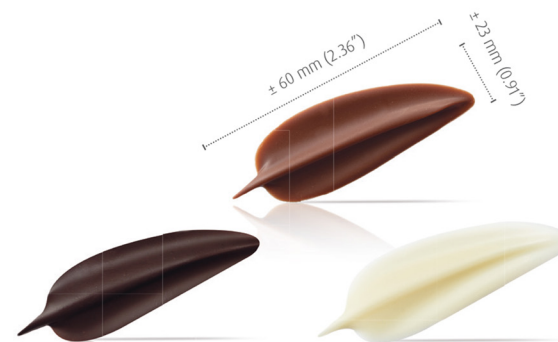

Chocolate signature rose
77397 (11 pcs)

COD 087014

Mini pearl assortment
77287 (312 pz)

Mini pearl red (104 pz)
Mini pearl pink (104 pz)
Mini pearl white (104 pz)

COD 087079

Chocolate lemon
77312 (36 pz)

COD 087081

Holly leaf
77069 (180 pcs) ●

COD 087076

Oak leaf
77468 (156 pcs)

COD 087125

Elegance assortment
71528 (160 pz)

Elegance dark (48 pz)
Elegance white (48 pz)
Elegance milk (68 pz)

COD 087009

Chocolate vanilla pod
77310 (48 pz)