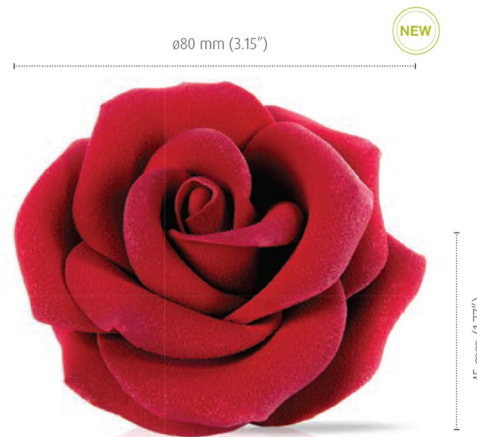

Carra
Distribuzione

INNOVATION IN
CHOCOLATE

Chocolate rose
77064 (15 pz)

COD 087010

Chocolate rose dark
77192 (15 pz)

COD 087011

Chocolate rose red
77193 (15 pz)

COD 087037